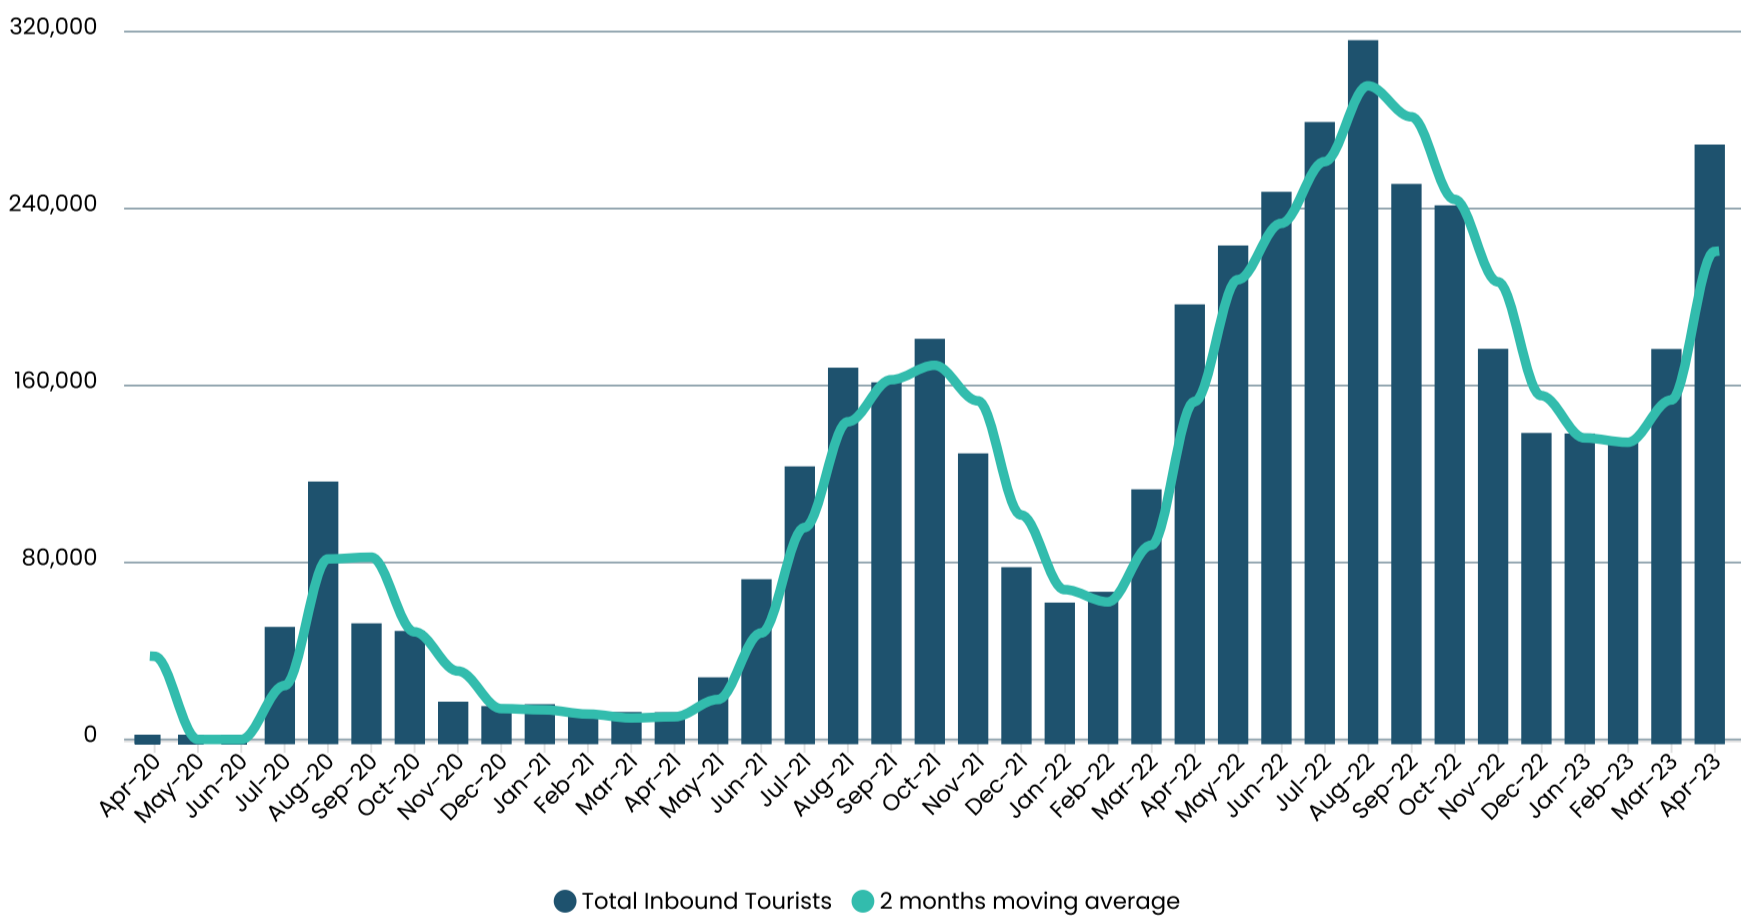

Ĉart 1. Numru totali ta' turisti lejn Malta fix-xahar

April 2020 - April 2023